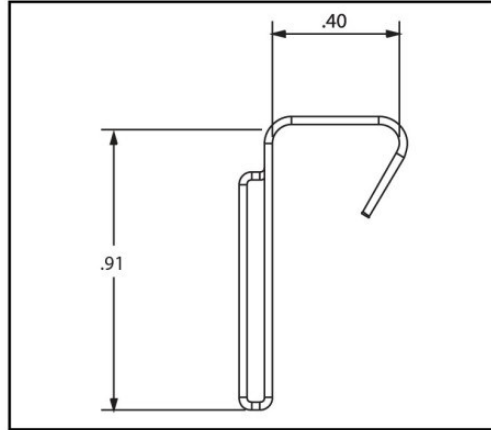

Butterfly Floating Clips

1-1/2" Butterfly Tab

New Part No.	Original Old Part No.	Material	Ctn. Qty.
1238708	1238708	24 ga. G-90 Galv.	200
1238709	1238709	24 ga. 304SS	200
1236937	-	26 ga. 304SS	200

2" Butterfly Base

New Part No.	Original Part No.	Material	Ctn. Qty.
1126602	1126602	22 ga. G-90 Galv.	200
1270019	1270019	22 ga. 304SS	200
1291593	-	26 ga. 304SS	200

2" Butterfly Tab

New Part No.	Original Part No.	Material	Ctn. Qty.
1216534	1216534	22 ga. G-90 Galv.	150
1342536	-	22 ga. 304SS	150