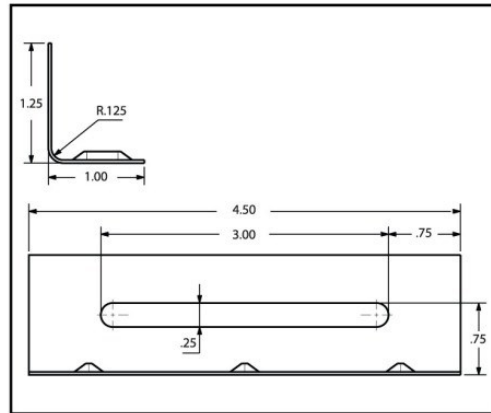

Butterfly Floating Clips

1-1/2" Butterfly Tab

New Part No.	Original Old Part No.	Material	Ctn. Qty.
1238708	1238708	24 ga. G-90 Galv.	200
1238709	1238709	24 ga. 304SS	200
1236937	-	26 ga. 304SS	200

2" Butterfly Base

New Part No.	Original Part No.	Material	Ctn. Qty.
1126602	1126602	22 ga. G-90 Galv.	200
1270019	1270019	22 ga. 304SS	200
1291593	-	26 ga. 304SS	200

2" Butterfly Tab

New Part No.	Original Part No.	Material	Ctn. Qty.
1216534	1216534	22 ga. G-90 Galv.	150
1342536	-	22 ga. 304SS	150