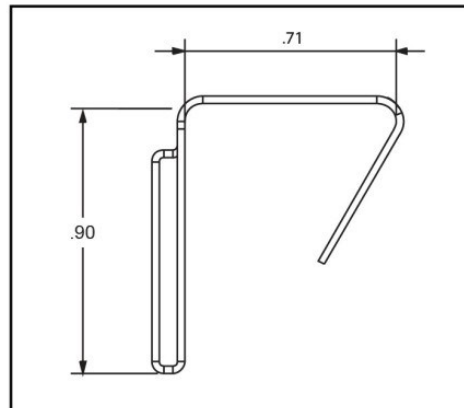

Butterfly Floating Clips

1-1/2" Butterfly Tab

New Part No.	Original Old Part No.	Material	Ctn. Qty.
1238708	1238708	24 ga. G-90 Galv.	200
1238709	1238709	24 ga. 304SS	200
1236937	-	26 ga. 304SS	200

2" Butterfly Base

New Part No.	Original Part No.	Material	Ctn. Qty.
1126602	1126602	22 ga. G-90 Galv.	200
1270019	1270019	22 ga. 304SS	200
1291593	-	26 ga. 304SS	200

2" Butterfly Tab

New Part No.	Original Part No.	Material	Ctn. Qty.
1216534	1216534	22 ga. G-90 Galv.	150
1342536	-	22 ga. 304SS	150